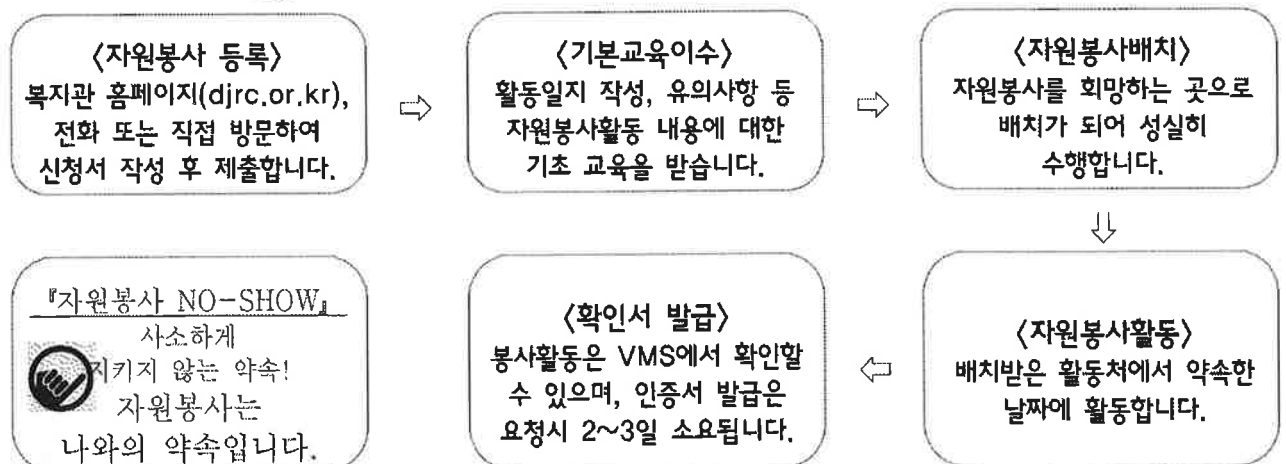

【자원봉사 참여방법】

기간 및 대상

- ▶ 연중 수시(6월~12월 / 평일, 주말 모두 가능)
- ▶ 자원봉사에 관심 있으신 대학생(학과, 봉사 동아리, 개인)은 모두 참여 가능 합니다.

자원봉사 방법

자원봉사 참여 절차

♣ **상시 복지관 8개 영역별 자원봉사 참여가 가능합니다.**

- 기획·운영지원팀(캠페인, 관보발송, 서류정리, 환경미화 등)
- 상담·사례지원팀(캠프 및 서류정리 등)
- 기능향상지원팀(캠프 및 그룹활동 등)
- 가족문화지원팀(주말프로그램 및 사회활동지원, 음악 및 체육활동보조 등)
- 지역권익옹호팀(생활지원, 행사보조 등)
- 직업지원팀(직업적응훈련, 캠프, 주말프로그램 등)
- 주간보호센터(사회적응훈련, 주말프로그램 등)
- 장애인상담전화(소식지발송, 행정서류 정리 등)